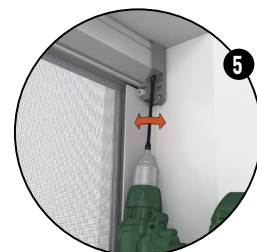

COLORI ALLUMINIO

FASCIA 1

FASCIA 2

FASCIA 3

5 Bianco 9010	6 Avorio 1013	27 Testa di moro	28 Nero 9011 OP
30 Bianco crema 9001	35 Bronzo Verniciato	41 Bianco 9010 OP	46 Grigio chiaro 7035
49 Verde 6005 OP	90 Marrone 8017 OP	91 Grigio silver 9006	

13 Grigio Michelangelo	29 Ferro micaceo

17 Rovere P9	26 Renolit chiaro 386-73/R

33 Noce 360-70/R	48 Rovere Scuro 474-123/R

Maggiorazione RAL vedi pag. 211
+ 10% Aumento rispetto fascia 1
€ 60,00 netti per ogni modello
Consegna: circa 4 Settimane lavorative