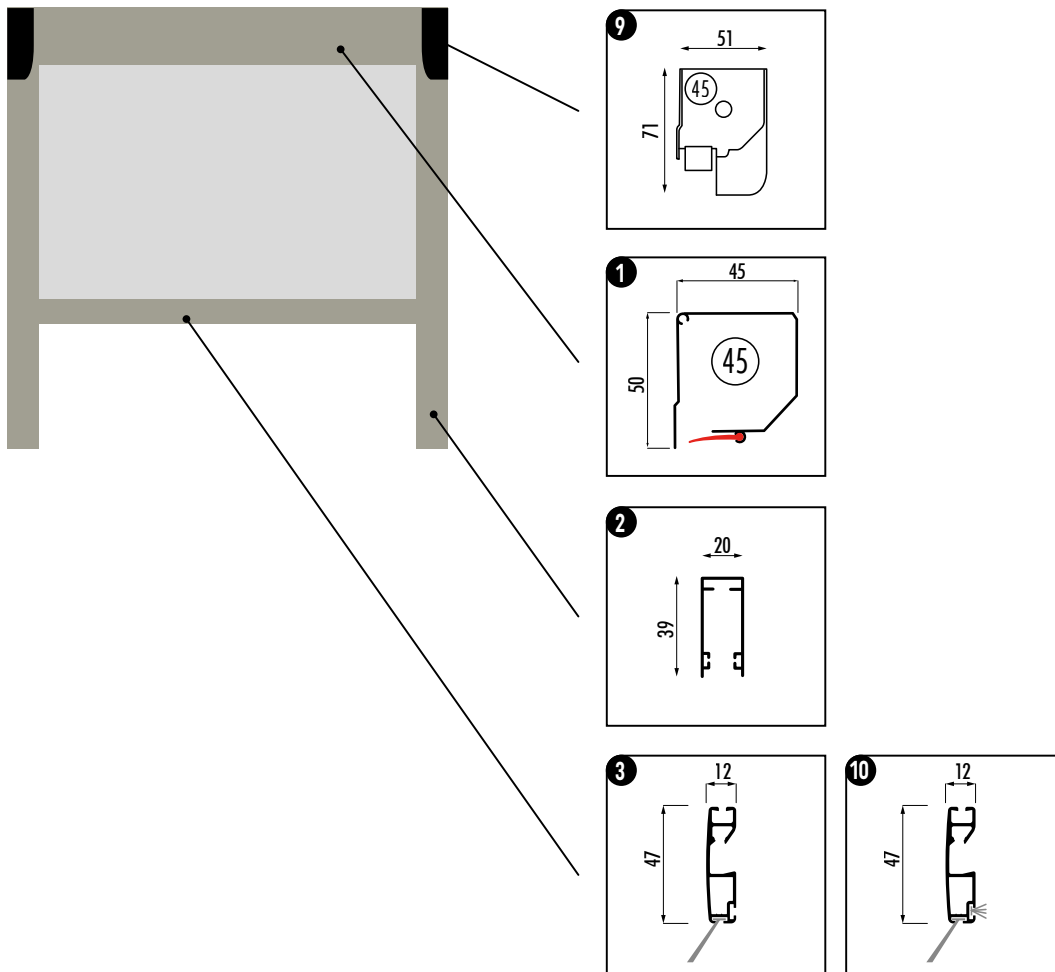

FASCIA 1

FASCIA 2

FASCIA 3

5 Bianco 9010	6 Avorio 1013	27 Testa di moro	28 Nero 9011 OP
30 Bianco crema 9001	35 Bronzo Verniciato	41 Bianco 9010 OP	46 Grigio chiaro 7035
49 Verde 6005 OP	90 Marrone 8017 OP	91 Grigio silver 9006	

FATTIBILITÀ (misure consigliate)

45 mm	HC Alto contrasto	180 x 180 cm
	Fibra vetro	180 x 180 cm
	Anti-batterica	180 x 180 cm
	H Trasp. nera	180 x 260 cm

COLORI PLASTICA ABBINATI

RETI

CARATTERISTICHE DI SERIE

RICORDA

Altre informazioni a pagina: 209...225

Le cuffie RapidFix dispongono anche di un foro per fissaggio con viti, nel caso che l'installatore lo ritenga necessario. Nell'etichetta adesiva apposta sul prodotto sarà riportata la misura finita, saranno considerate le corrette tolleranze dalla misura luce eventualmente comunicata. Con rallentatore, la larghezza minima garantita è di 60cm per zanzariere con H max 180cm, per altezze maggiori la larghezza minima garantita è di 75cm, per maggiori informazioni vedi pag. 216