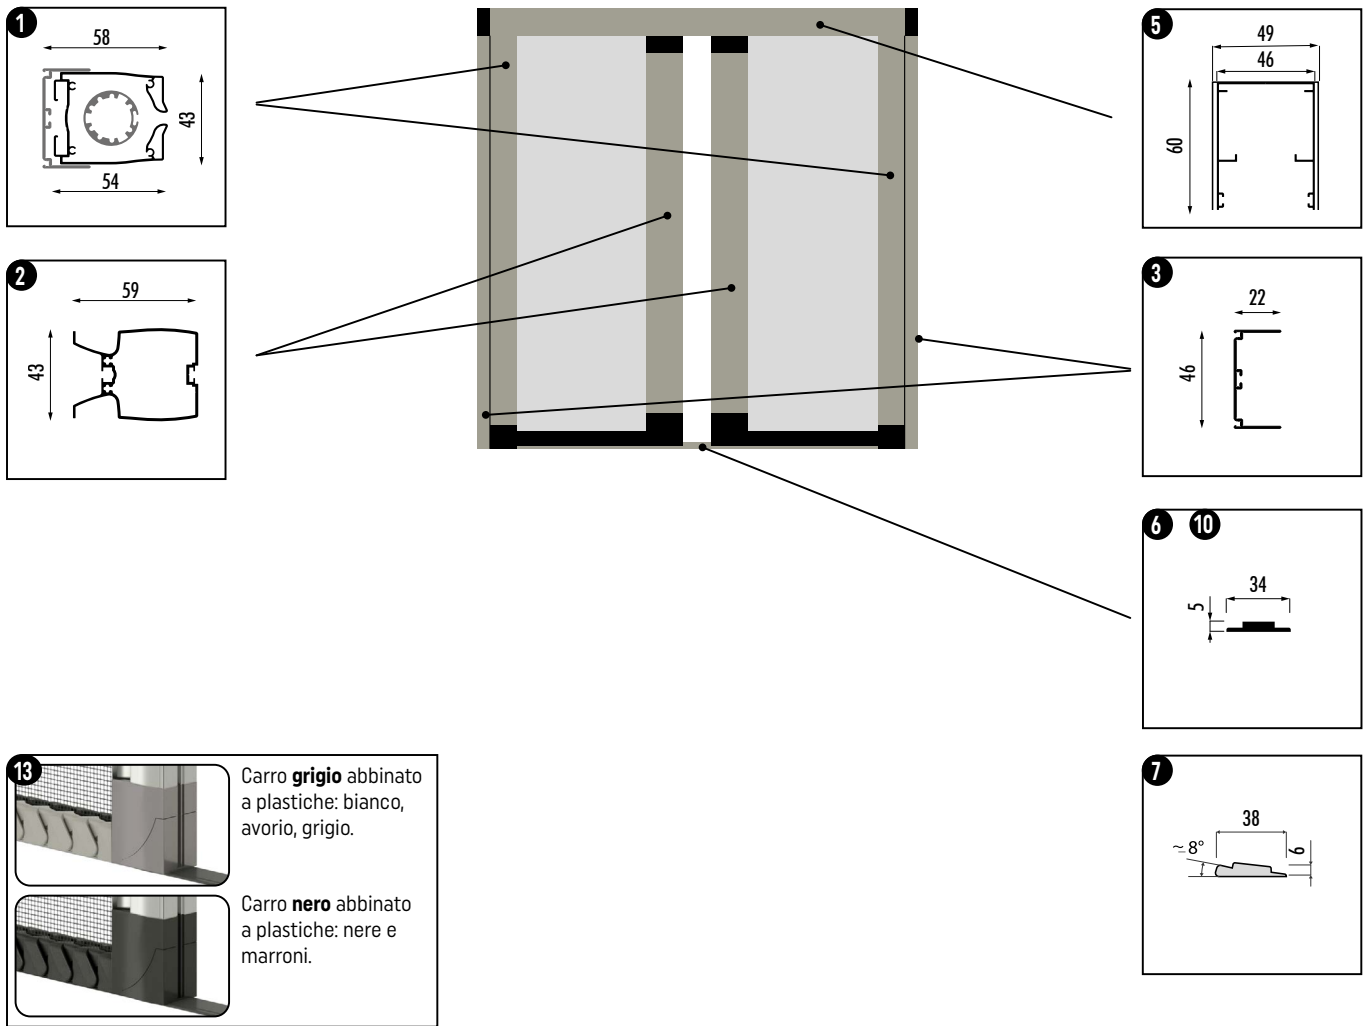

SINTESI CENTRALE

LEGENDA

1. Profilo cassonetto
2. Profilo barramaniglia
3. Profilo porta cassonetto
4. Il rientro della rete è facilitato dalla forma del cingolo.
5. Guida superiore
6. Guida inferiore in PVC
7. Guida a terra in PVC con pendenza 8° | OPTIONAL
8. Carro inferiore aperto
9. Rete HC
10. Guida inferiore in alluminio | OPTIONAL
11. Accessorio di chiusura centrale (non necessita foro a pavimento)
12. Cuffie laterali autoportanti

Maggiorazione RAL vedi pag. 211
 + 10% Aumento rispetto fascia 1
 € 60,00 netti per ogni modello
 Consegna: circa 4 Settimane lavorative

FATTIBILITÀ (misure consigliate)

HC Alto contrasto	320 x 300 cm
Rete grigia	320 x 300 cm
Anti-batterica	296 x 300 cm
Solar 0,35	320 x 300 cm

COLORI PLASTICA ABBINATI

RETI

CARATTERISTICHE DI SERIE

RICORDA

L'altezza della zanzariera deve essere almeno 16 Cm in più della larghezza di ogni singola anta
 L'accessorio di chiusura centrale posizionato sulla guida a terra, non necessita di foro a pavimento.
 Nell'etichetta adesiva apposta sul prodotto sarà riportata la misura finita, saranno considerate le corrette tolleranze dalla misura luce eventualmente comunicata.