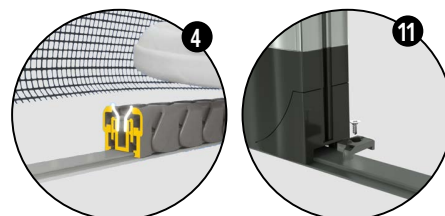

SINTESI CENTRALE

LEGENDA

1. Profilo cassonetto
2. Profilo barramaniglia
3. Profilo porta cassonetto
4. Il rientro della rete è facilitato dalla forma del cingolo.
5. Guida superiore
6. Guida inferiore in PVC
7. Guida a terra in PVC con pendenza 8° | OPTIONAL
8. Carro inferiore aperto
9. Rete HC
10. Guida inferiore in alluminio | OPTIONAL
11. Accessorio di chiusura centrale (non necessita foro a pavimento)
12. Cuffie laterali autoportanti

ACCESSORI OPTIONAL

Guida a terra in pendenza in PVC
 Rete grigia
 Rete anti-batterica certificata
 Rete Solar 0,35
 Guida inferiore in alluminio

COLORI ALLUMINIO

FASCIA 1

1 Argento OX	5 Bianco 9010	6 Avorio 1013	10 Grigio polvere 7037
27 Testa di moro	28 Nero 9011 OP	30 Bianco crema 9001	35 Bronzo Verniciato
41 Bianco 9010 OP	46 Grigio chiaro 7035	49 Verde 6005 OP	90 Marrone 8017 OP
91 Grigio silver 9006	94 Avorio 1013 OP		