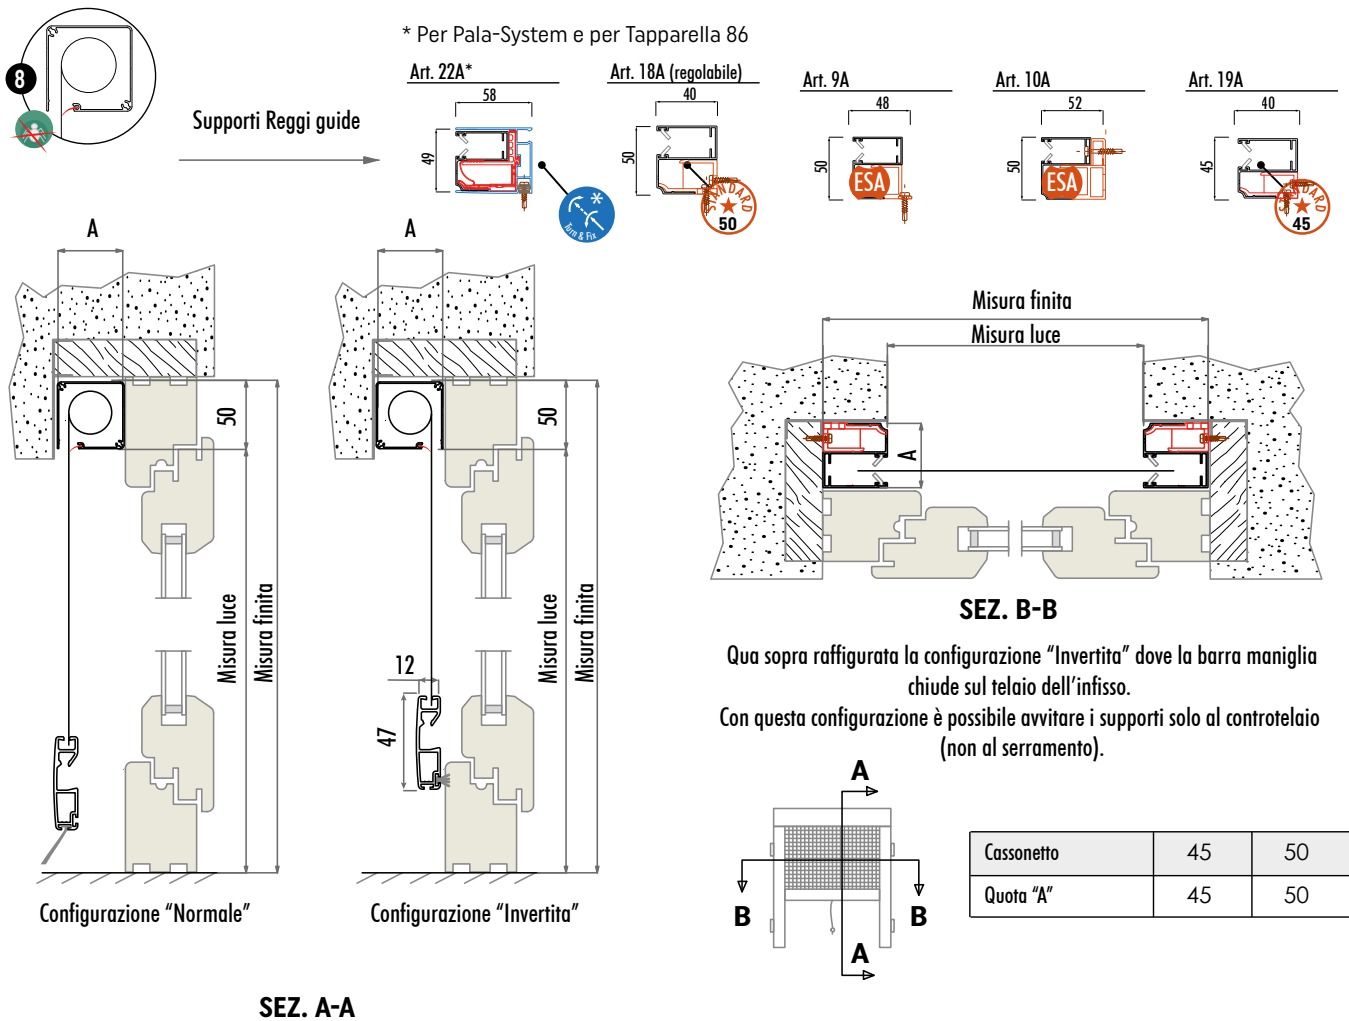

## FASCIA 2

13 Grigio Michelangelo
------------------------------

FATTIBILITÀ (misure consigliate)

<b>45 mm</b> (di serie)	HC Alto contrasto	180 x 180 cm	<b>50 mm</b>	HC Alto contrasto	180 x 180 cm
	Fibra vetro	180 x 180 cm		Fibra vetro	180 x 180 cm
	Anti-batterica	180 x 180 cm		Anti-batterica	180 x 180 cm
	H Trasp. nera	180 x 260 cm		H Trasp. nera	180 x 260 cm

RICORDA

Altre informazioni a pagina: 209...225

Nel caso si desideri la configurazione "invertita", specificarlo nell'ordine e richiedere anche lo spazzolino orizzontale sulla barramaniglia.  
Nell'etichetta adesiva apposta sul prodotto sarà riportata la misura finita, saranno considerate le corrette tolleranze dalla misura luce eventualmente comunicata.  
Con rallentatore, la larghezza minima garantita è di 60cm per zanzariere con H max 180cm, per altezze maggiori la larghezza minima garantita è di 75cm, per maggiori informazioni vedi pag. 216