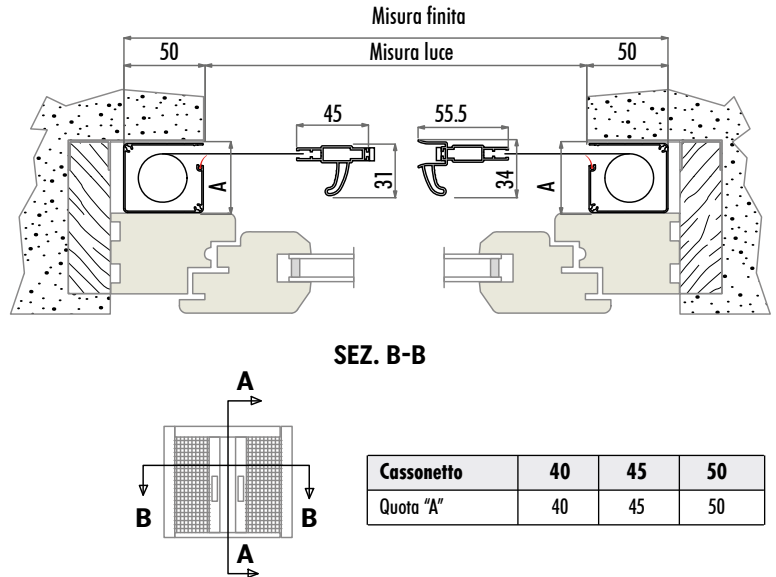

INCASSO CENTRALE B88

40, 45, 50

LEGENDA

1. Cassonetto
2. Guida superiore con spazzolino antivento
3. Barramaniglia Extra Forte
4. Supporti reggi guide
5. Maniglia pieghevole esterna | **OPTIONAL**
6. Rallentatore | **OPTIONAL**
7. Guida inferiore asportabile con spazz. anti-vento
8. Doppio gancio chiusura su lato semifissa
9. Guarnizione anti-intrusione insetti (solo cass. 45 e 50mm)
10. Rete

FASCIA 1

FASCIA 2

FASCIA 3

5 Bianco 9010	6 Avorio 1013	27 Testa di moro	30 Bianco crema 9001
35 Bronzo Verniciato	41 Bianco 9010 OP	90 Marrone 8017 OP	91 Grigio silver 9006

26 Renolit chiaro 386-73/R

Maggiorazione RAL vedi pag. 211
+ 10% Aumento rispetto fascia 1
€ 60,00 netti per ogni modello
Consegna: circa 4 Settimane lavorative

FATTIBILITÀ (misure consigliate)

40 mm	HC Alto contrasto	280 x 250 cm	45 mm (di serie)	HC Alto contrasto	280 x 250 cm	50 mm	HC Alto contrasto	280 x 250 cm
	Fibra vetro	280 x 250 cm		Fibra vetro	280 x 250 cm		Fibra Vetro	280 x 250 cm
	Anti-batterica	280 x 250 cm		Anti-batterica	280 x 250 cm		Anti-batterica	280 x 250 cm
	H Trasp. nera	280 x 250 cm		H Trasp. nera	280 x 250 cm		H Trasp. nera	280 x 250 cm

RICORDA

Altre informazioni a pagina: 209...225

Indicare lato passaggio vista interna, se non specificato nell'ordine l'anta semifissa sarà posizionata a destra.
 Nell'etichetta adesiva apposta sul prodotto sarà riportata la misura finita, saranno considerate le corrette tolleranze dalla misura luce eventualmente comunicata.
 L'altezza minima con rallentatore: 60cm