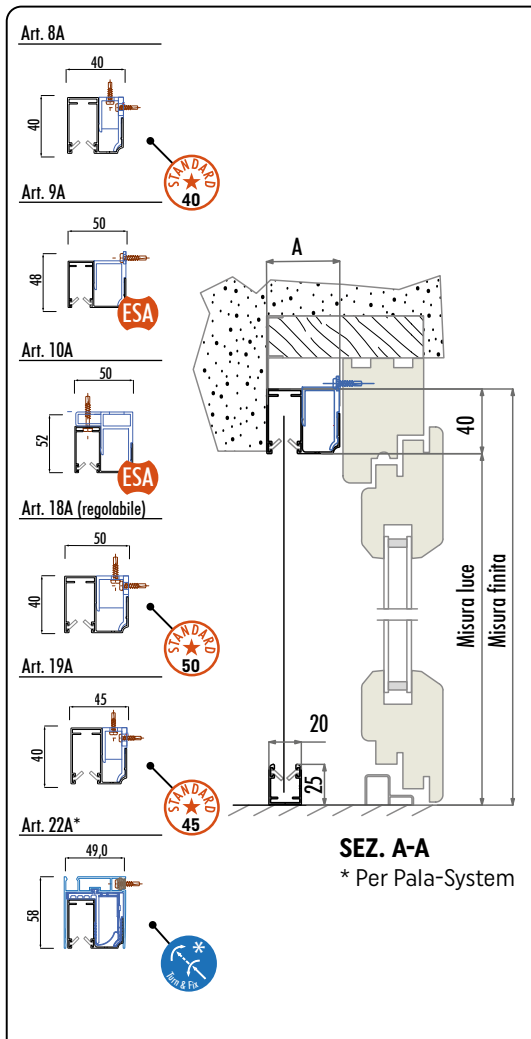

INCASSO CENTRALE B88

40, 45, 50

LEGENDA

1. Cassonetto
2. Guida superiore con spazzolino antivento
3. Barramaniglia Extra Forte
4. Supporti reggi guide
5. Maniglia pieghevole esterna | **OPTIONAL**
6. Rallentatore | **OPTIONAL**
7. Guida inferiore asportabile con spazz. anti-vento
8. Doppio gancio chiusura su lato semifissa
9. Guarnizione anti-intrusione insetti (solo cass. 45 e 50mm)
10. Rete

FATTIBILITÀ (misure consigliate)

40 mm	HC Alto contrasto	280 x 250 cm	45 mm (di serie)	HC Alto contrasto	280 x 250 cm	50 mm	HC Alto contrasto	280 x 250 cm
	Fibra vetro	280 x 250 cm		Fibra vetro	280 x 250 cm		Fibra Vetro	280 x 250 cm
	Anti-batterica	280 x 250 cm		Anti-batterica	280 x 250 cm		Anti-batterica	280 x 250 cm
	H Trasp. nera	280 x 250 cm		H Trasp. nera	280 x 250 cm		H Trasp. nera	280 x 250 cm

COLORI PLASTICA ABBINATI

RETI

CARATTERISTICHE DI SERIE

- Da incasso centrale con spazzolino
- Barramaniglia Extra Forte con maniglia standard esterna
- Rete in fibra di vetro grigia
- Guarnizione anti-intrusione insetti BI, NE, MA
- Guida a terra asportabile
- Spazzolini anti-vento

RICORDA

Altre informazioni a pagina: 209...225

Indicare lato passaggio vista interna, se non specificato nell'ordine l'anta semifissa sarà posizionata a destra.
 Nell'etichetta adesiva apposta sul prodotto sarà riportata la misura finita, saranno considerate le corrette tolleranze dalla misura luce eventualmente comunicata.
 L'altezza minima con rallentatore: 60cm