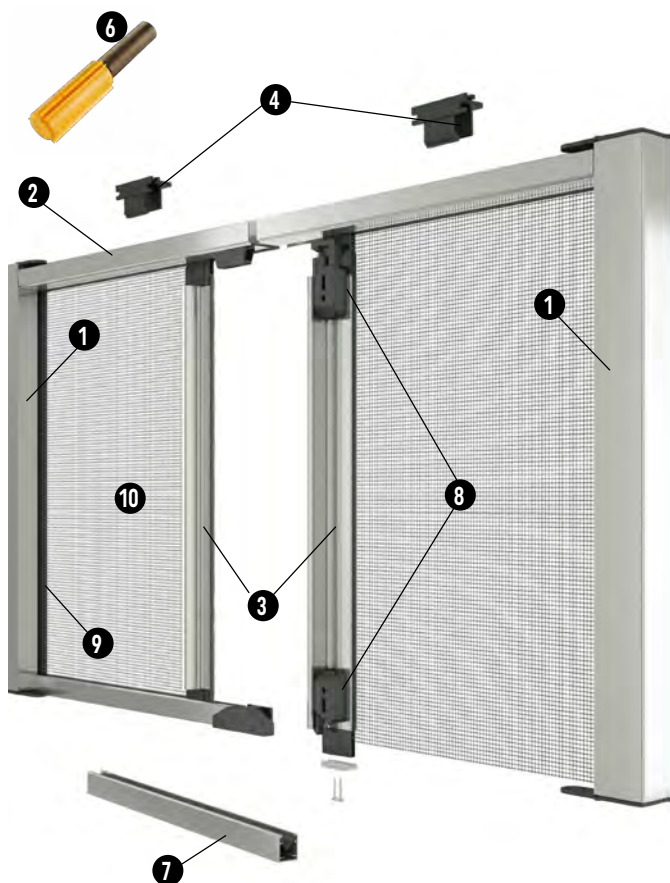

INCASSO CENTRALE B88

40, 45, 50

LEGENDA

1. Cassonetto
2. Guida superiore con spazzolino antivento
3. Barramaniglia Extra Forte
4. Supporti reggi guide
5. Maniglia pieghevole esterna | **OPTIONAL**
6. Rallentatore | **OPTIONAL**
7. Guida inferiore asportabile con spazz. anti-vento
8. Doppio gancio chiusura su lato semifissa
9. Guarnizione anti-intrusione insetti (solo cass. 45 e 50mm)
10. Rete

ACCESSORI OPTIONAL

- Rete HC Alto contrasto nera
- Rete anti-batterica certificata
- Rete ad alta trasparenza nera
- Doppio rallentatore
- Doppia maniglia pieghevole
- Kit Reggi Guide Pala-System 22A

COLORI ALLUMINIO

FATTIBILITÀ (misure consigliate)

40 mm	HC Alto contrasto	280 x 250 cm	45 mm (di serie)	HC Alto contrasto	280 x 250 cm	50 mm	HC Alto contrasto	280 x 250 cm
	Fibra vetro	280 x 250 cm		Fibra vetro	280 x 250 cm		Fibra Vetro	280 x 250 cm
	Anti-batterica	280 x 250 cm		Anti-batterica	280 x 250 cm		Anti-batterica	280 x 250 cm
	H Trasp. nera	280 x 250 cm		H Trasp. nera	280 x 250 cm		H Trasp. nera	280 x 250 cm

COLORI PLASTICA ABBINATI

RETI

CARATTERISTICHE DI SERIE

- Da incasso centrale con spazzolino
- Barramaniglia Extra Forte con maniglia standard esterna
- Rete in fibra di vetro grigia
- Guarnizione anti-intrusione insetti BI, NE, MA
- Guida a terra asportabile
- Spazzolini anti-vento