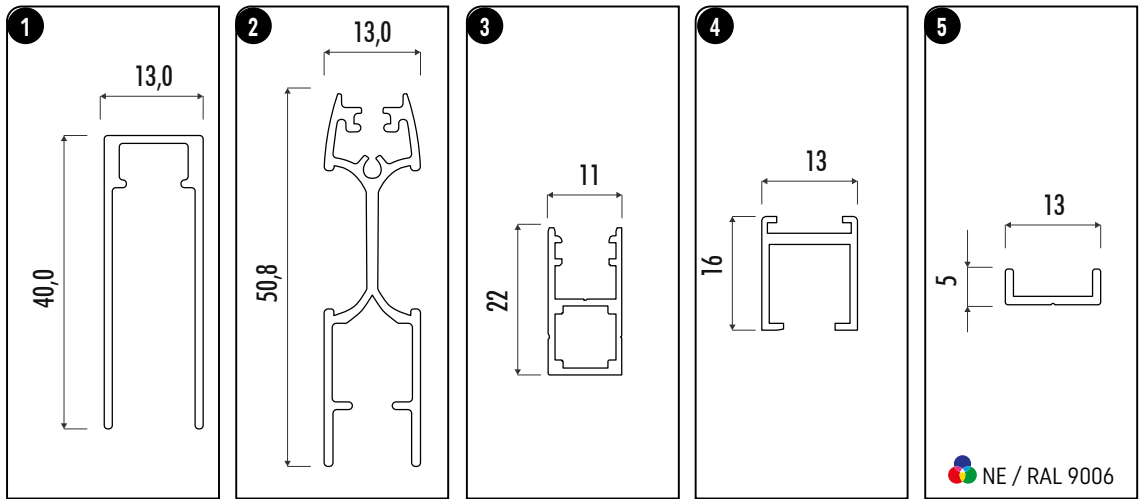

Maggiorazione RAL vedi pag. 211
 + 10% Aumento rispetto fascia 1
 € 60,00 netti per ogni modello
 Consegna: circa 4 Settimane lavorative

FATTIBILITÀ (misure consigliate)

13 mm	Laterale	180 x *260 cm	*sono realizzabili misure maggiori ma sconsigliate in zone ventose.
	Centrale	360 x *260 cm	

COLORI PLASTICA ABBINATI

RETI

CARATTERISTICHE DI SERIE

 Laterale e centrale	 10 mm Piega da 10 mm	 Possibilità di installazione in 13mm, rimuovendo porzione a vista delle cuffie
 Rete plissettata	 13 Versione standard autoportante con cuffie da 15mm	 Stessi profili per versione attacco frontale

RICORDA

Altre informazioni a pagina: 209...225

Se non specificato nell'ordine la versione prodotta sarà la "Laterale".
 Quando la zanzariera è chiusa, il pacchetto rete non è completamente contenuto all'interno e potrebbe rimanere visibile.
 Nell'etichetta adesiva apposta sul prodotto sarà riportata la misura finita, saranno considerate le corrette tolleranze dalla misura luce eventualmente comunicata.
 La rete di serie è nera, grigia a richiesta.