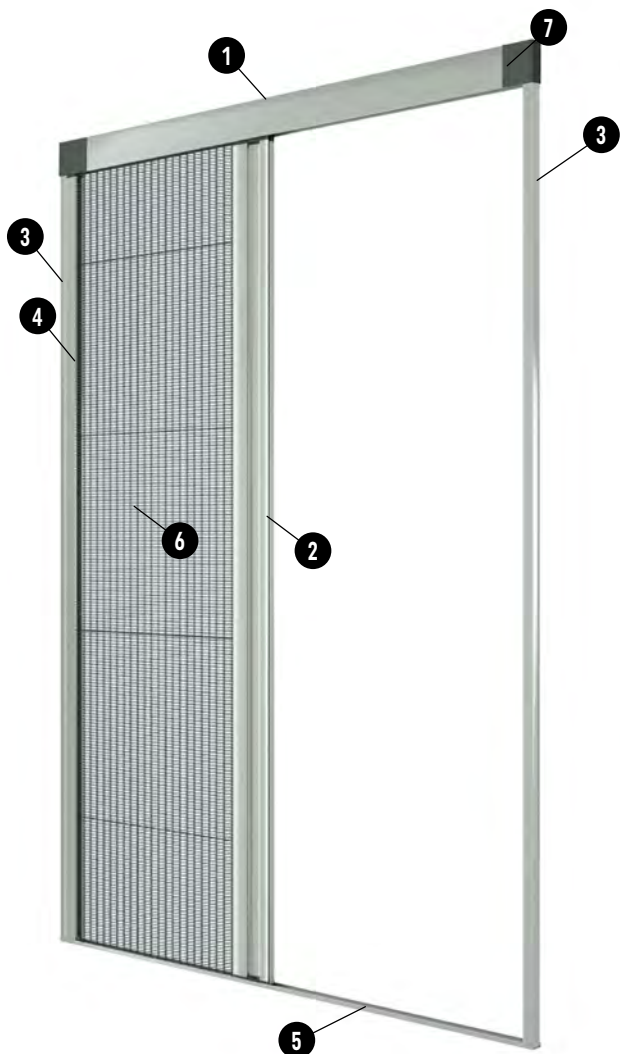

SLIM 1315 L LATERALE

13

SLIM 1315 C CENTRALE

LEGENDA

1. Guida superiore
2. Profilo barramaniglia
3. Profilo a muro
4. Profilo copri "C" verniciato
5. Guida a terra
6. Rete in poliestere
7. Cuffie autoportanti da 15 mm
8. Maniglia orientabile | **OPTIONAL**

ACCESSORI OPTIONAL

- Rete in poliestere (PL) grigia
- Guida a terra RAL 9006 argento
- Attacco frontale zanzariera
- Guida a terra in pendenza
- Maniglia orientabile (col. Nero)

COLORI ALLUMINIO

FASCIA 1

COLORI PLASTICA ABBINATI

RETI

CARATTERISTICHE DI SERIE

 Laterale e centrale	 10 mm Piega da 10 mm	 Possibilità di installazione in 13mm, rimuovendo porzione a vista delle cuffie
 Rete plissettata	 13 Versione standard autoportante con cuffie da 15mm	 Stessi profili per versione attacco frontale

RICORDA

Altre informazioni a pagina: 209...225

Se non specificato nell'ordine la versione prodotta sarà la "Laterale".
 Quando la zanzariera è chiusa, il pacchetto rete non è completamente contenuto all'interno e potrebbe rimanere visibile.
 Nell'etichetta adesiva apposta sul prodotto sarà riportata la misura finita, saranno considerate le corrette tolleranze dalla misura luce eventualmente comunicata.
 La rete di serie è nera, grigia a richiesta.